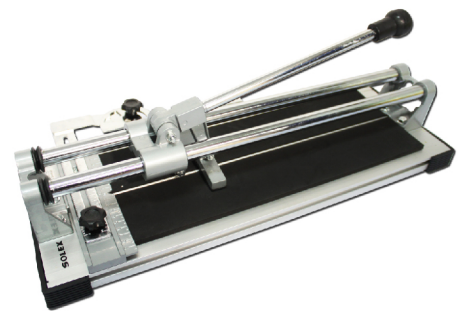

เครื่องมือตัดแผ่นกระเบื้อง ขนาด 16", 20"

TILE CUTTER size 16", 20"