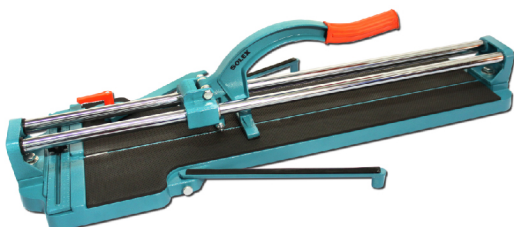

เครื่องมือตัดแผ่นกระเบื้อง ขนาด 26"

TILE CUTTER size 26"