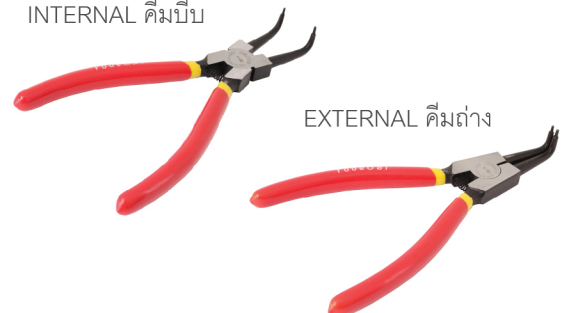

12 UTILITY SCISSOR

กรรไกรตัดท่อ PVC

VINYL PIPE CUTTER

คีมบีบ , คีมถ่าง แหวนปากตรง 6", 7"

STRAIGHT SNAP RING PLIER size 6", 7"

INTERNAL คีมบีบ

EXTERNAL คีมถ่าง

คีมบีบ , คีมถ่าง แหวนปากงอ 6", 7"

CURVE SNAP RING PLIER size 6", 7"

INTERNAL คีมบีบ

EXTERNAL คีมถ่าง

คีมสแตนเลสปากจิ้งจกไม่มีฟัน 590

STAINLESS STEEL LONG NOSE PLIER NO.590

คีมสแตนเลสปากแบนแหลมไม่มีฟัน 591

STAINLESS STEEL FLAT LONG NOSE PLIER NO.591