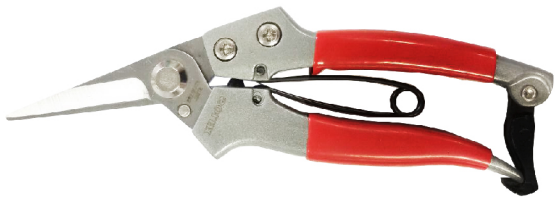

TRIMMING PRUNER NO.155 SS