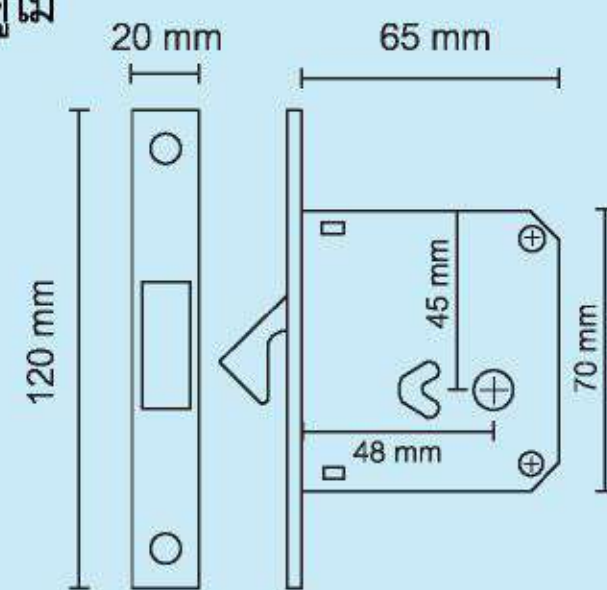

Installation of Aluminium Mortise Deadlock

Aluminium Mortise Deadlock No.3058 CH4

ชุดมือจับสแตนเลส รุ่น 3058 CH4

No.3058

Swing Door

Aluminium Handle lockset

- For Aluminium and wood Door
- Material : Stainless Steel
- Door thickness : 28 - 45 mm.