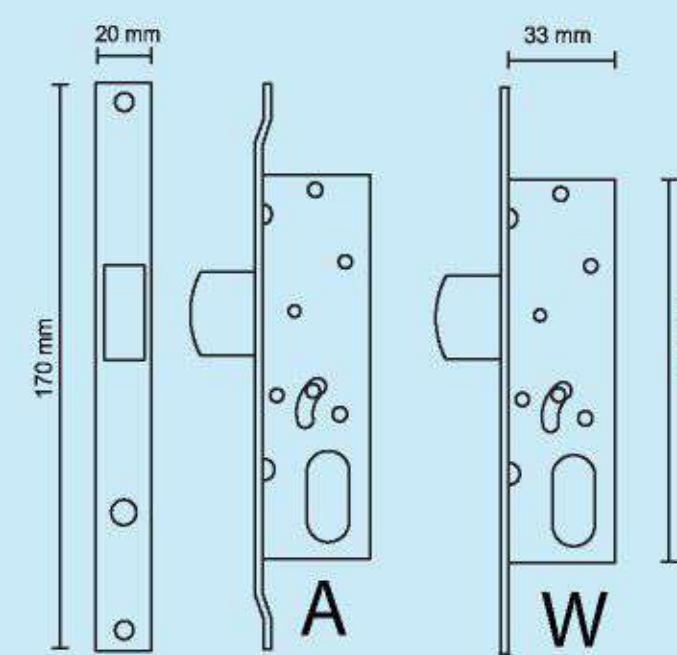

H

Sliding Door

สำหรับประตูบานเลื่อน

A

สำหรับยึดติดกับ อลูมิเนียม

W

สำหรับยึดติดกับ บานไม้

W-Wood

Aluminium Handle Lockset No. A4512 - 1785 HT , HD

ชุดมือจับบานเลื่อน รุ่น A4512 - 1785 HT, HD

Black Silver White

Cylinder : T54 , D54

- Thickness : 24 - 28 mm.

- ติดตั้งได้กับประตูหนา 24 - 28 มม.

Cylinder : T61 , D61

- Thickness : 30 - 35 mm.

- ติดตั้งได้กับประตูหนา 30 - 35 มม.

- เหมาะสำหรับประตูอลูมิเนียม และ ประตูไม้
- ติดตั้งง่าย ไม่ต้องเจาะเพื่อติดมือจับเสริม
- มือจับอลูมิเนียมหนา น้ำหนักเบา แข็งแรงทนทาน
- สามารถติดตั้งได้ทั้งบานสวิง และบานเลื่อน