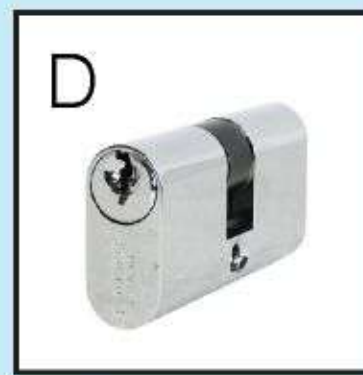

## Aluminium Mortise Deadlock

Aluminium Mortise Deadlock No.4512 HT , HD , BT , BD

กุญแจอลูมิเนียม รุ่น 4512 HT , HD , BT , BD

No.4512 BD

ไส้ 54 MM.

B

Swing Door

สำหรับประตูบานสวิง

H

Sliding Door

สำหรับประตูบานเลื่อน

A

สำหรับยึดติดกับ อลูมิเนียม

W

สำหรับยึดติดกับ บานไม้

W-Wood

Aluminium Handle Lockset No. A4512 - 1785 HT , HD

ชุดมือจับบานเลื่อน รุ่น A4512 - 1785 HT, HD

Black Silver White

Cylinder : T54 , D54

- Thickness : 24 - 28 mm.

- ติดตั้งได้กับประตูหนา 24 - 28 มม.

Cylinder : T61 , D61