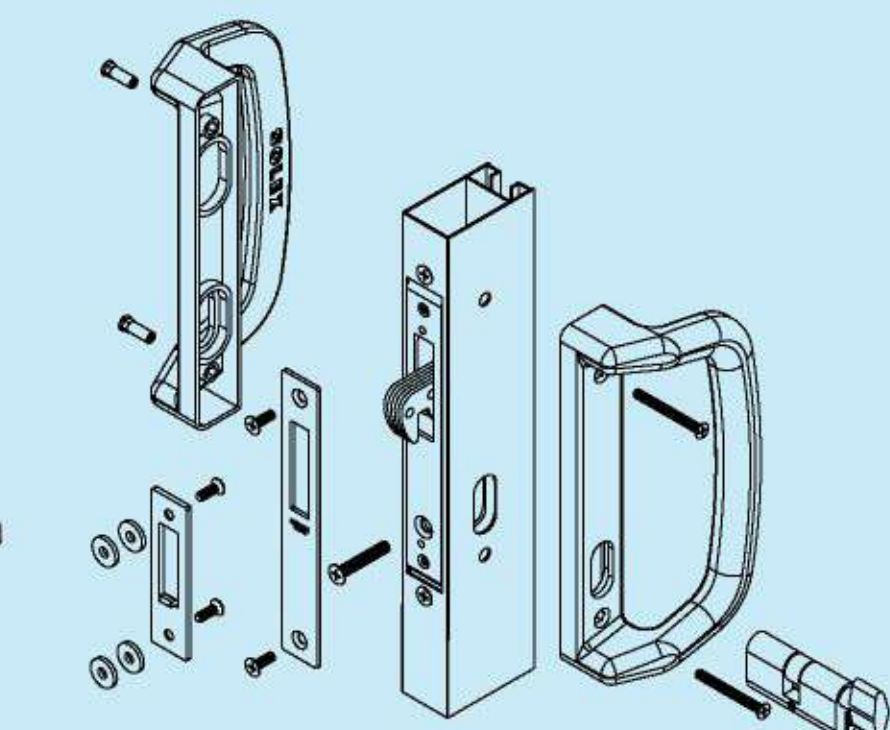

H

Sliding Door

สำหรับประตูบานเลื่อน

A

สำหรับยึดติดกับ อลูมิเนียม

W

สำหรับยึดติดกับ บานไม้

W-Wood

Aluminium Handle Lockset No. A4512 - 1785 HT , HD

ชุดมือจับบานเลื่อน รุ่น A4512 - 1785 HT, HD

Black Silver White

Cylinder : T54 , D54

- Thickness : 24 - 28 mm.

- ติดตั้งได้กับประตูหนา 24 - 28 มม.

Cylinder : T61 , D61

- Thickness : 30 - 35 mm.

- ติดตั้งได้กับประตูหนา 30 - 35 มม.

- เหมาะสำหรับประตูอลูมิเนียม และ ประตูไม้
- ติดตั้งง่าย ไม่ต้องเจาะเพื่อติดมือจับเสริม
- มือจับอลูมิเนียมหนา น้ำหนักเบา แข็งแรงทนทาน
- สามารถติดตั้งได้ทั้งบานสวิง และบานเลื่อน