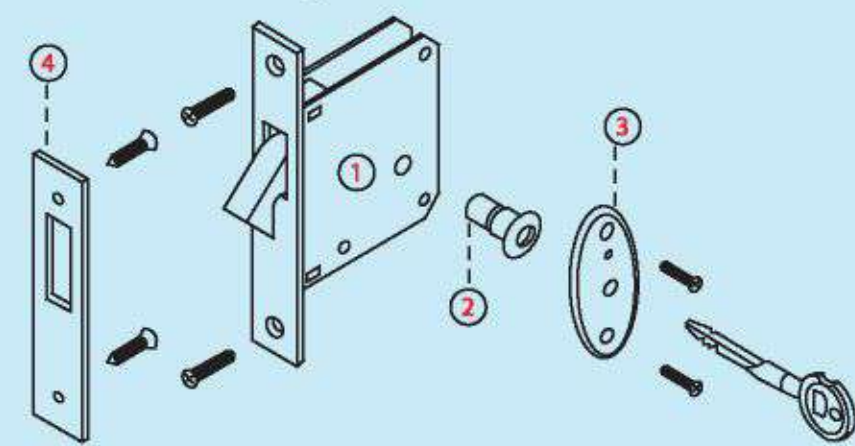

Installation of Aluminium Mortise Deadlock

Aluminium Mortise Deadlock No.3058 CH4

ชุดมือจับสแตนเลส รุ่น 3058 CH4

No.3058

Swing Door

Aluminium Handle lockset

- For Aluminium and wood Door
- Material : Stainless Steel
- Door thickness : 28 - 45 mm.