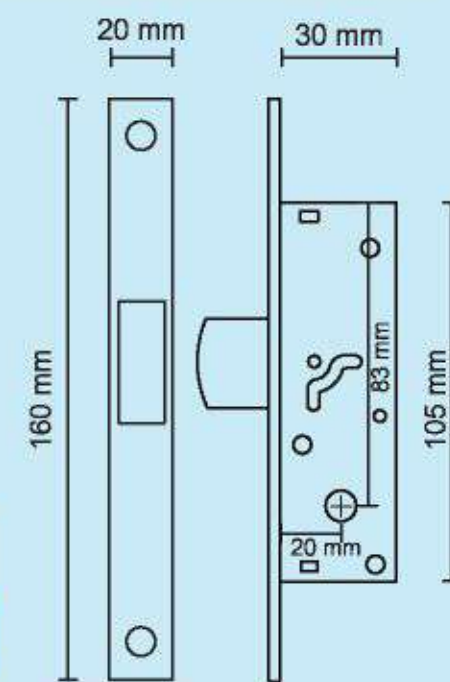

กุญแจบานเลื่อน รุ่น 412 BAC , BSS , HAC , HSS

Swing Door

No.412 BAC

No.412 BSS

Sliding Door

No.412 HAC

No.412 HSS

- For Aluminium , Steel and Wood door
- Door thickness : 25mm and above
- เหมาะสำหรับประตูอลูมิเนียม, ประตูเหล็ก และ ประตูไม้
- ติดตั้งกับเฟรมประตูหนา 25 มม. ขึ้นไป