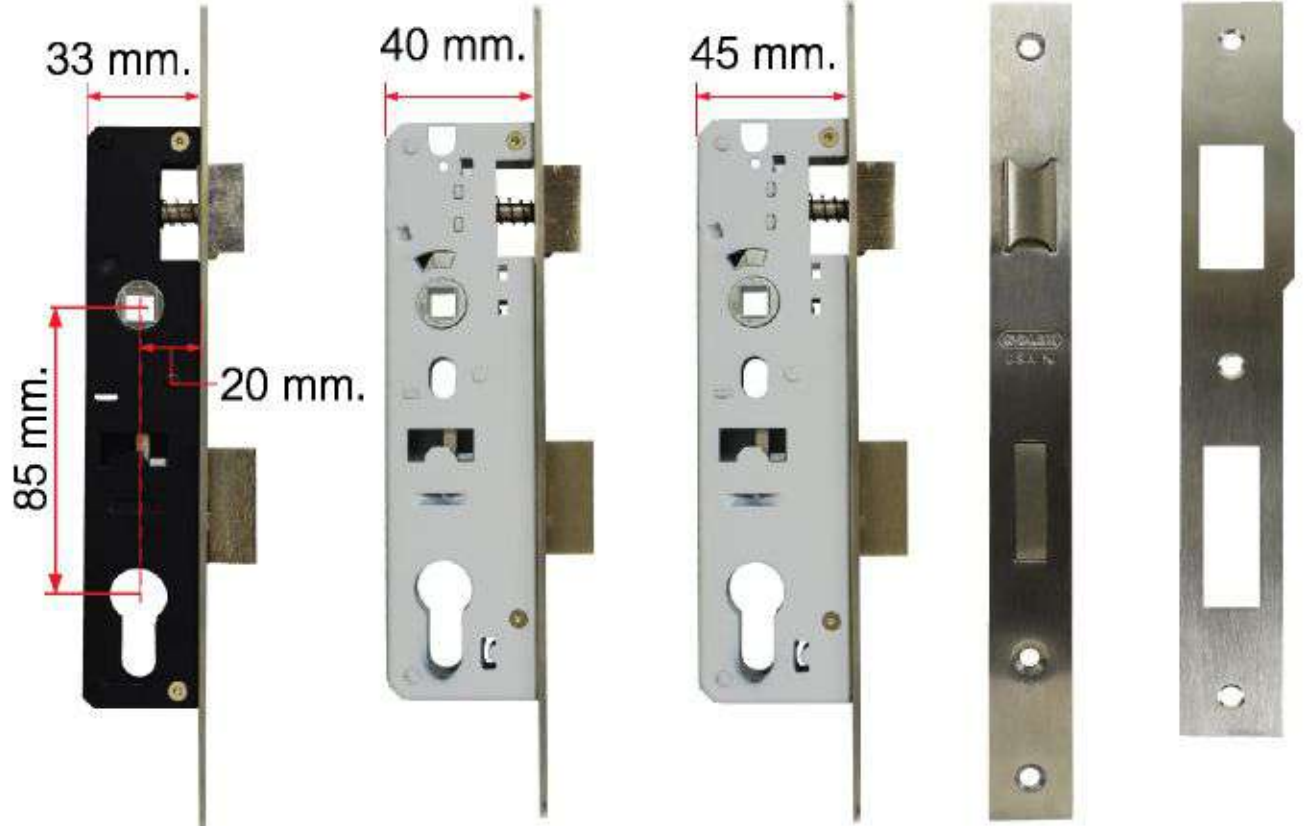

Lock case ก่อกล่องกลไกกุญแจระบบมอร์ติสล็อค

No.2085 No.2585 No.3085