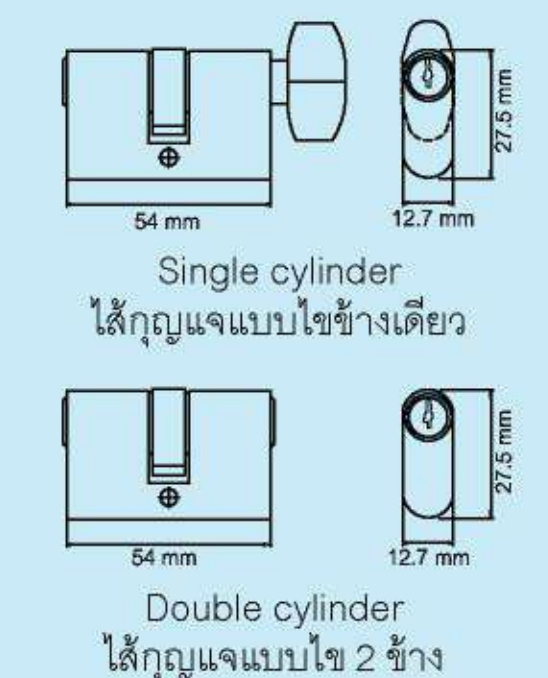

H

Sliding Door

สำหรับประตูบานเลื่อน

A

สำหรับยึดติดกับ อลูมิเนียม

W

สำหรับยึดติดกับ บานไม้

W-Wood

Aluminium Handle Lockset No. A4512 - 1785 HT , HD

ชุดมือจับบานเลื่อน รุ่น A4512 - 1785 HT, HD

Black Silver White

Cylinder : T54 , D54

- Thickness : 24 - 28 mm.

- ติดตั้งได้กับประตูหนา 24 - 28 มม.

Cylinder : T61 , D61