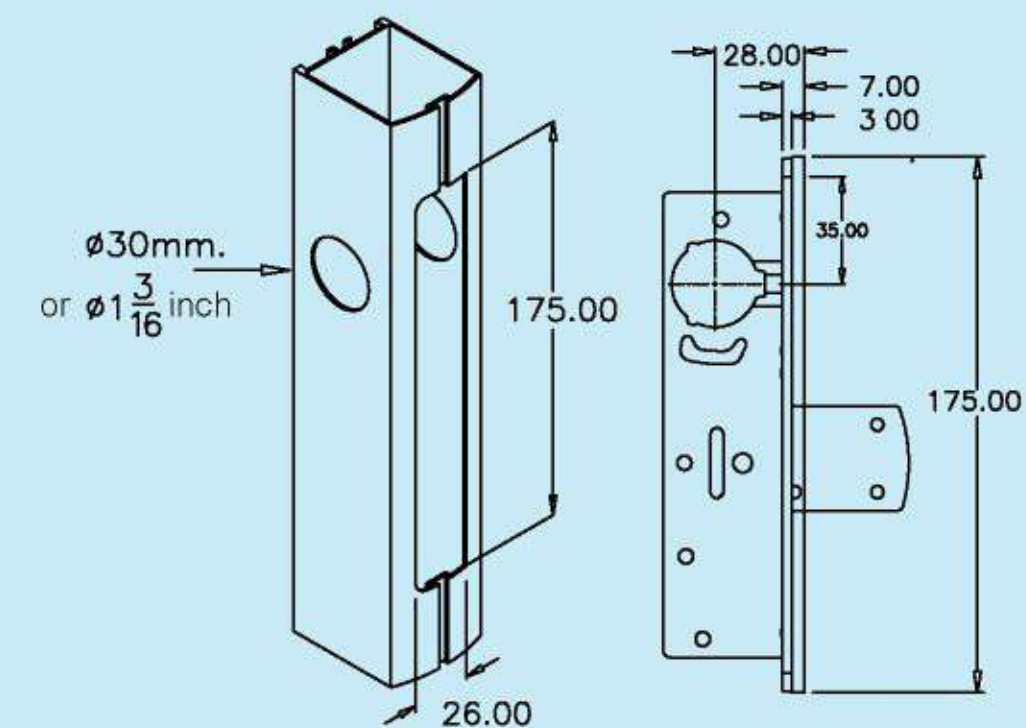

กุญแจบานเลื่อน รุ่น 5228 HD , HT / กุญแจบานสวิง รุ่น 5228 BT , BD

No.5228 HT

Brown Silver

- For Aluminium Frame 39 - 48 mm.

- เหมาะสำหรับบานอลูมิเนียมหนา 39-48 มม.

Aluminium Cylindrical Deadlock No. 5100 HT , HD , BT , BD