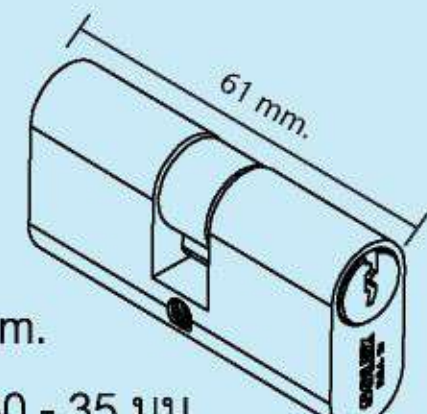

Aluminium Handle Lockset No. A4512 - 1785 HT , HD

ชุดมือจับบานเลื่อน รุ่น A4512 - 1785 HT, HD

Black Silver White

Cylinder : T54 , D54

- Thickness : 24 - 28 mm.

- ติดตั้งได้กับประตูหนา 24 - 28 มม.

Cylinder : T61 , D61

- Thickness : 30 - 35 mm.

- ติดตั้งได้กับประตูหนา 30 - 35 มม.

- เหมาะสำหรับประตูอลูมิเนียม และ ประตูไม้
- ติดตั้งง่าย ไม่ต้องเจาะเพื่อติดมือจับเสริม
- มือจับอลูมิเนียมหนา น้ำหนักเบา แข็งแรงทนทาน
- สามารถติดตั้งได้ทั้งบานสวิง และบานเลื่อน