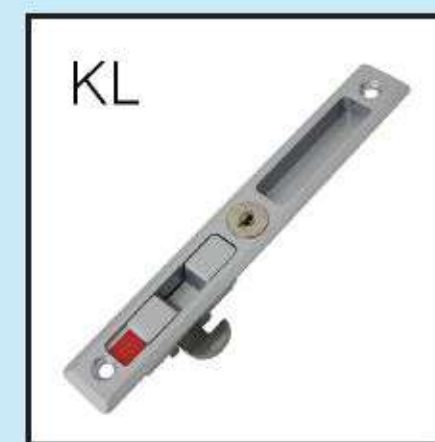

- Thickness : 30 - 35 mm.

- ติดตั้งได้กับประตูหนา 30 - 35 มม.

- เหมาะสำหรับประตูอลูมิเนียม และ ประตูไม้
- ติดตั้งง่าย ไม่ต้องเจาะเพื่อติดมือจับเสริม
- มือจับอลูมิเนียมหนา น้ำหนักเบา แข็งแรงทนทาน
- สามารถติดตั้งได้ทั้งบานสวิง และบานเลื่อน

Installation of Aluminium Mortise Deadlock

Sliding Mortise Lockset No. 4512C165 HT , HD

ชุดมือจับฝึงบานเลื่อน No. 4512C165 HT , HD

W-Wood

A-Aluminium

ชุดมือจับฝึงบานเลื่อน No. 4512C165 HT , HD

- มือจับอลูมิเนียมฝึบ แข็งแรงทนทาน ติดตั้งไม่เกะกะ ร่องลึกจับถนัดมือ

- เหมาะสำหรับประตูไม้และประตูอลูมิเนียม หนา 24 - 50 มิลลิเมตร

Sliding Door Lock for Aluminium Door & Windows

ชุดมือจับบานเลื่อนอลูมิเนียม

KL

2KLL

L

EH

IH