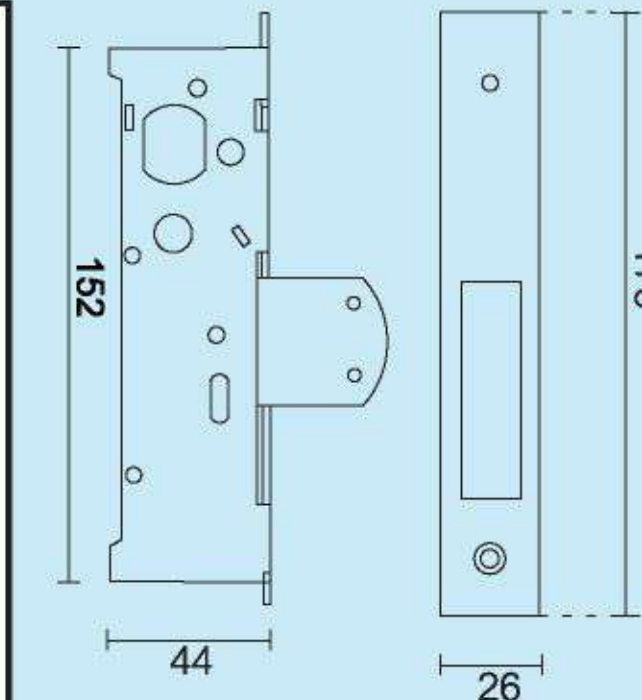

- For Aluminium Frame 45 - 47 mm.

- เหมาะสำหรับบานอลูมิเนียมหนา 45 - 47 มม.