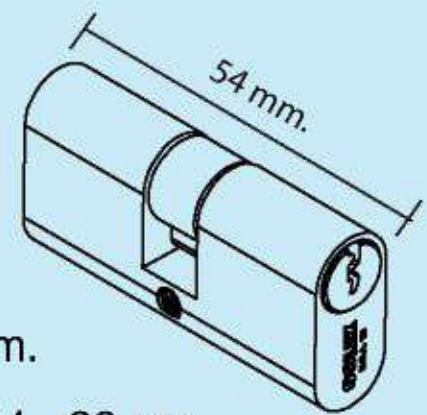

Aluminium Handle Lockset No. A4512 - 1785 HT , HD

ชุดมือจับบานเลื่อน รุ่น A4512 - 1785 HT, HD

Black Silver White

Cylinder : T54 , D54

- Thickness : 24 - 28 mm.

- ติดตั้งได้กับประตูหนา 24 - 28 มม.

Cylinder : T61 , D61

- Thickness : 30 - 35 mm.

- ติดตั้งได้กับประตูหนา 30 - 35 มม.

- เหมาะสำหรับประตูอลูมิเนียม และ ประตูไม้
- ติดตั้งง่าย ไม่ต้องเจาะเพื่อติดมือจับเสริม
- มือจับอลูมิเนียมหนา น้ำหนักเบา แข็งแรงทนทาน
- สามารถติดตั้งได้ทั้งบานสวิง และบานเลื่อน